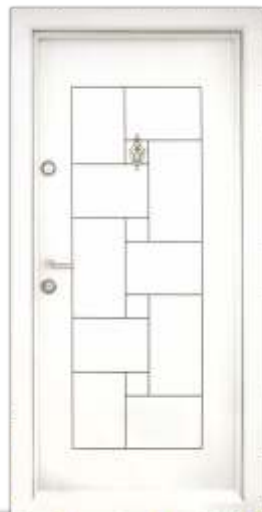

T 108

T 109

T 100 /Бяла/

T 100 /Спарта/

T 102 /Бяла/

T 102 /Златен дъб/

T 111

# ВХОДНИ ВРАТИ

[www.mbdors.eu](http://www.mbdors.eu)

Входни врати изработени от 1.5мм стоманена ламарина покрита с 8мм. ламиниран МДФ.

Размери: 200 x 90см.

Дебелина на крилото 6см., ширина на касата до 33см.

Комплекта включва: крило, каса, уплътнение, шпионка с чукче, брава с 6 ключа.

С втора независима система на заключване.

L 301

SL 101 /Мистик/

SL 101 /Венге/

SL 102 /Бяла/

T 901

T 1002

# ИНТЕРИОРНИ ВРАТИ

[www.mbdors.eu](http://www.mbdors.eu)

Интериорни врати изработени от МДФ кори с ПВЦ покритие.  
Размери: ширина 70/80/90см, височина 200см, дебелина на крилото 4см,  
регулируема обла каса от 10 до 35см.