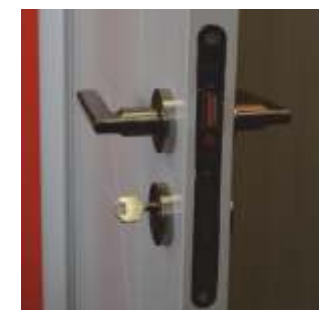

MB 207

ИНТЕРИОРНИ ВРАТИ

www.mbdors.eu

Интериорни врати изработени от МДФ кори с ПВЦ покритие.
Размери: ширина 70/80/90см, височина 200см, дебелина на крилото 4см,
регулируема обла каса от 10 до 35см.

Комплекта включва: крило, каса, обли первази от двете страни, уплътнение,
българска брава, дръжка и 3 панти тип „пеперуда“.